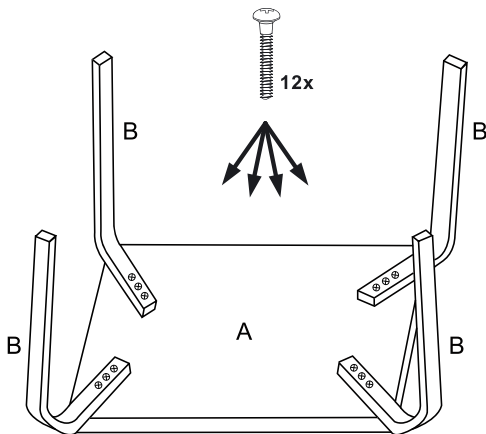

Scratch
EUROPE

TABLE / TABLE / TAFEL / TISCH / TAVOLO / MESA

- This item requires assembly by an adult.
- Montage à effectuer par un adulte.
- Montage dient te gebeuren door een volwassene.
- Muss von einem Erwachsenen zusammengebaut werden.
- Il montaggio deve essere effettuato da un adulto.
- El montaje debe ser realizado por un adulto.
- A montagem deve ser realizada por um adulto.
- Monteringen måste utföras av en vuxen.
- Dette produkt skal samles af en voksen.
- Aikuisen on kasattava tämmä Iälu.
- Το στοιχείο αυτό απαιτεί συναρμολόγηση από ενήλικα.
- Montaż powinna przeprowadzić osoba dorosła.
- Bu ürün bir yetişkin tarafından monte edilmelidir.
- Это изделие должен собирать взрослый.

70 x 50 x 45 cm

3+ years/ans/jaar/ Jahre/anni/años
anos/år/Ar/Vuotta/ έτη/rok/yil/net

1

2

12x

4x

1x A

4x B