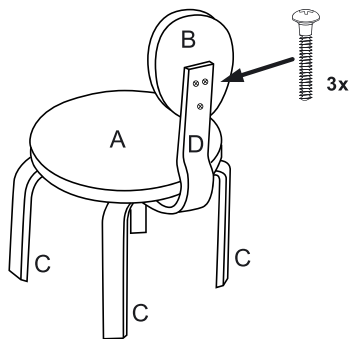

•This item requires assembly by an adult.

•Montage à effectuer par un adulte.

•Montage dient te gebeuren door een volwassene.

•Muss von einem Erwachsenen zusammengebaut werden.

•Il montaggio deve essere effettuato da un adulto.

•El montaje debe ser realizado por un adulto.

•A montagem deve ser realizada por um adulto.

•Monteringen måste utföras av en vuxen.

•Dette produkt skal samles af en voksen.

•Aikuisen on kasattava tämä Iälu.

•Το στοιχείο αυτό απαιτεί συναρμολόγηση από ενήλικα.

•Montaż powinien przeprowadzić osoba dorosła.

•Bu ürün bir yetişkin tarafından monte edilmelidir.

•Это изделие должен собирать взрослый.

26,5 x 65 cm

max. 50 kg

3+

1

2

3

4

IMPORTER: **DAM**
ijzerenweglei 17
B-2640 Mortsel, BELGIUM
WWW.DAM.BE