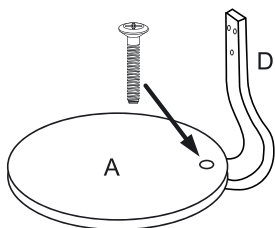

•This item requires assembly by an adult.

•Montage à effectuer par un adulte.

•Montage dient te gebeuren door een volwassene.

•Muss von einem Erwachsenen zusammengebaut werden.

•Il montaggio deve essere effettuato da un adulto.

•El montaje debe ser realizado por un adulto.

•A montagem deve ser realizada por um adulto.

•Monteringen måste utföras av en vuxen.

•Dette produkt skal samles af en voksen.

•Aikuisen on kasattava tämä Iälu.

•Το στοιχείο αυτό απαιτεί συναρμολόγηση από ενήλικα.

•Montaż powinien przeprowadzić osoba dorosła.

•Bu ürün bir yetişkin tarafından monte edilmelidir.

•Это изделие должен собирать взрослый.

26,5 x 65 cm

max. 50 kg

3+

1