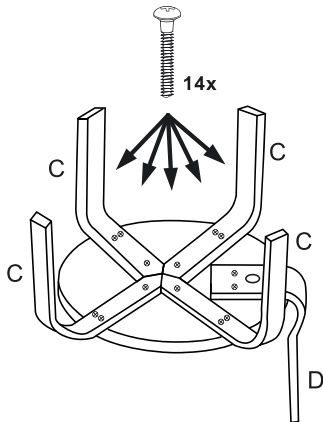

•This item requires assembly by an adult.

•Montage à effectuer par un adulte.

•Montage dient te gebeuren door een volwassene.

•Muss von einem Erwachsenen zusammengebaut werden.

•Il montaggio deve essere effettuato da un adulto.

•El montaje debe ser realizado por un adulto.

•A montagem deve ser realizada por um adulto.

•Monteringen måste utföras av en vuxen.

•Dette produkt skal samles af en voksen.

•Aikuisen on kasattava tämä Iälu.

•Το στοιχείο αυτό απαιτεί συναρμολόγηση από ενήλικα.

•Montaż powinien przeprowadzić osoba dorosła.

•Bu ürün bir yetişkin tarafından monte edilmelidir.

•Это изделие должен собирать взрослый.

26,5 x 65 cm

max. 50 kg

3+

1

2

3

4

IMPORTER: **DAM**
ijzerenweglei 17
B-2640 Mortsel, BELGIUM
WWW.DAM.BE